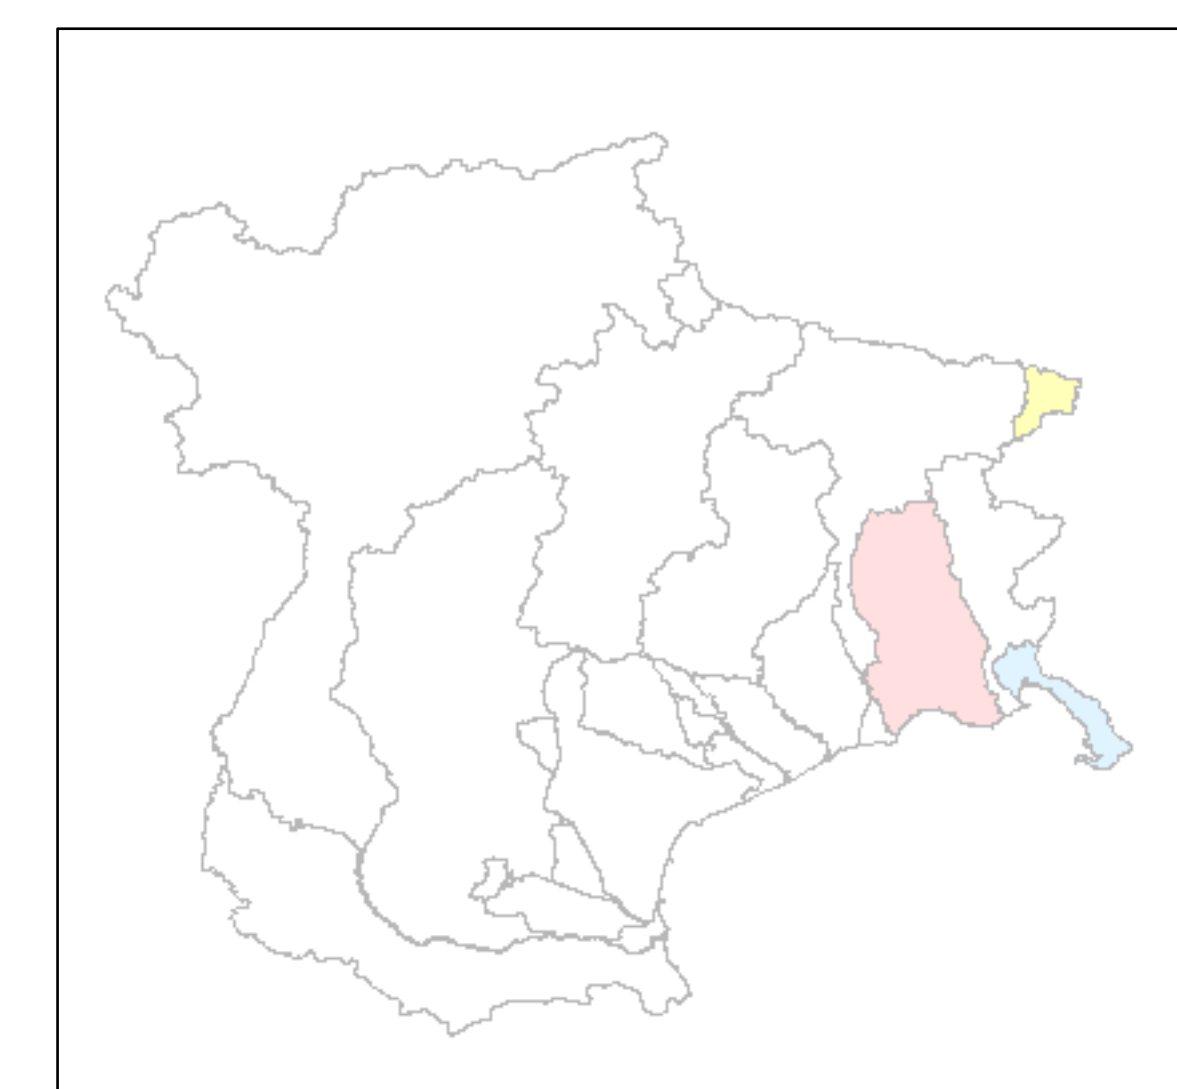

Piano stralcio per l'Assetto Idrogeologico dei bacini di interesse Regionale

TAVOLA 0 QUADRO D'UNIONE

Scala 1:250.000

settembre 2016

- LEGENDA**
- Limiti bacini idr. nazionali (Isonzo e Tagliamento)
 - Limite comunale
 - Tavole 1:10000